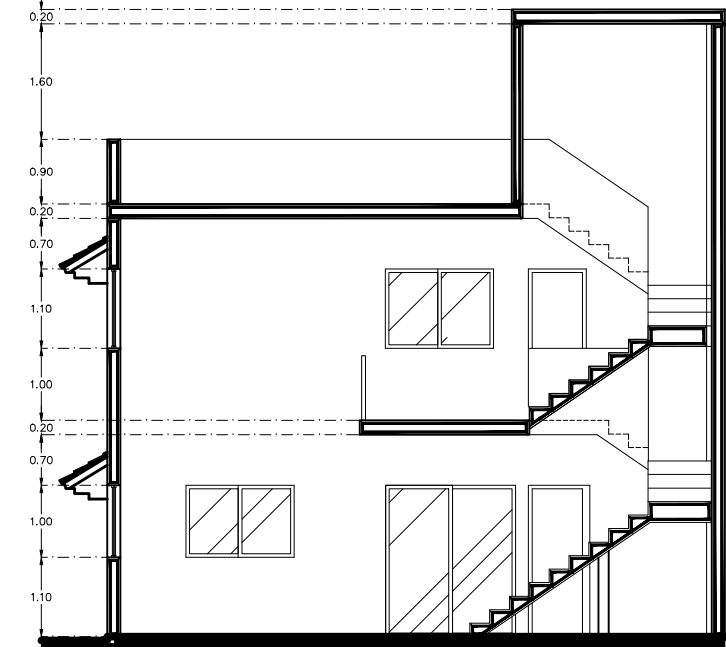

PLANTA BAJA

PRIMER NIVEL

AZOTEA

FACHADA FRONTAL

SECCIÓN A-A'

ASOCIACION DE INGENIEROS Y ARQUITECTOS DE COZUMEL, A. C.

PROGRAMA APOYO A LA VIVIENDA

PLANO:

PLANOS ARQUITECTONICOS

NOMBRE DEL PROYECTO:

Vivienda Progresiva

AUTOR DEL PROYECTO:

ARQ. FRANCISCO DIAZ ALLEN

FECHA:

MAYO/2011

ESCALA:

s/e

Proyecto:

CONSTRUMEL

ESCALA GRAFICA:

No. DE PROYECTO

2