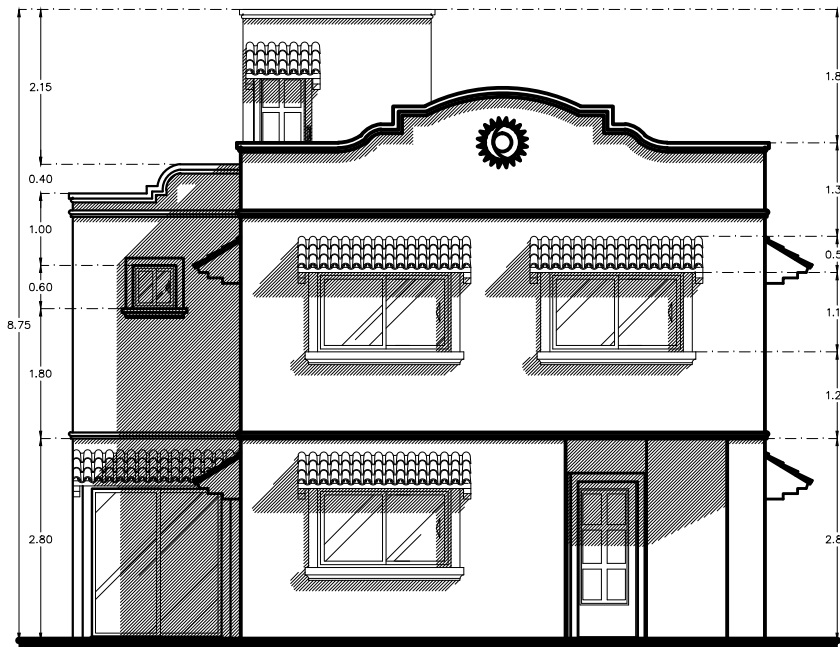

PLANTA BAJA

PRIMER NIVEL

AZOTEA

FACHADA FRONTAL

SECCIÓN A-A'

ASOCIACION DE INGENIEROS Y ARQUITECTOS DE COZUMEL, A. C.

PROGRAMA APOYO A LA VIVIENDA

PLANO:

PLANOS ARQUITECTONICOS

NOMBRE DEL PROYECTO:

Vivienda Progresiva

AUTOR DEL PROYECTO:

ARQ. FRANCISCO DIAZ ALLEN

FECHA:

MAYO/2011

ESCALA:

s/e

Proyecto:

CONSTRUMEL

ESCALA GRAFICA:

No. DE PROYECTO

2