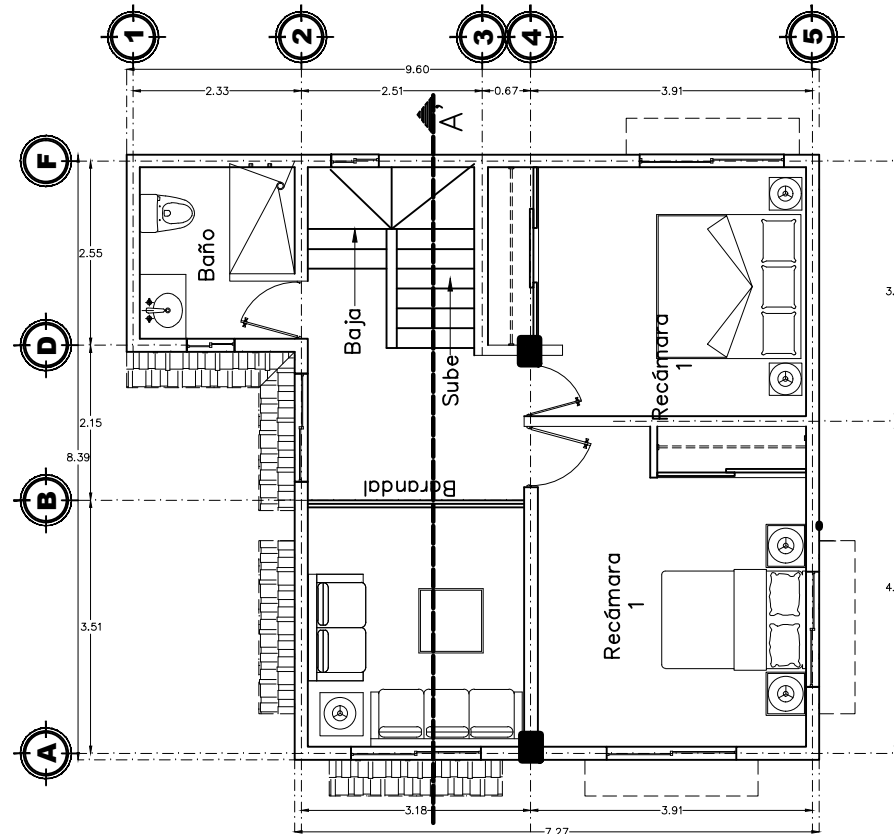

PLANTA BAJA

PRIMER NIVEL

AZOTEA

FACHADA FRONTAL

SECCIÓN A-A'

ASOCIACION DE INGENIEROS Y ARQUITECTOS DE COZUMEL, A. C.

PROGRAMA APOYO A LA VIVIENDA

PLANO:

PLANOS ARQUITECTONICOS

NOMBRE DEL PROYECTO:

Vivienda Progresiva

AUTOR DEL PROYECTO:

ARQ. FRANCISCO DIAZ ALLEN

FECHA:

MAYO/2011

ESCALA:

s/e

Proyecto:

CONSTRUMEL

ESCALA GRAFICA:

No. DE PROYECTO

2