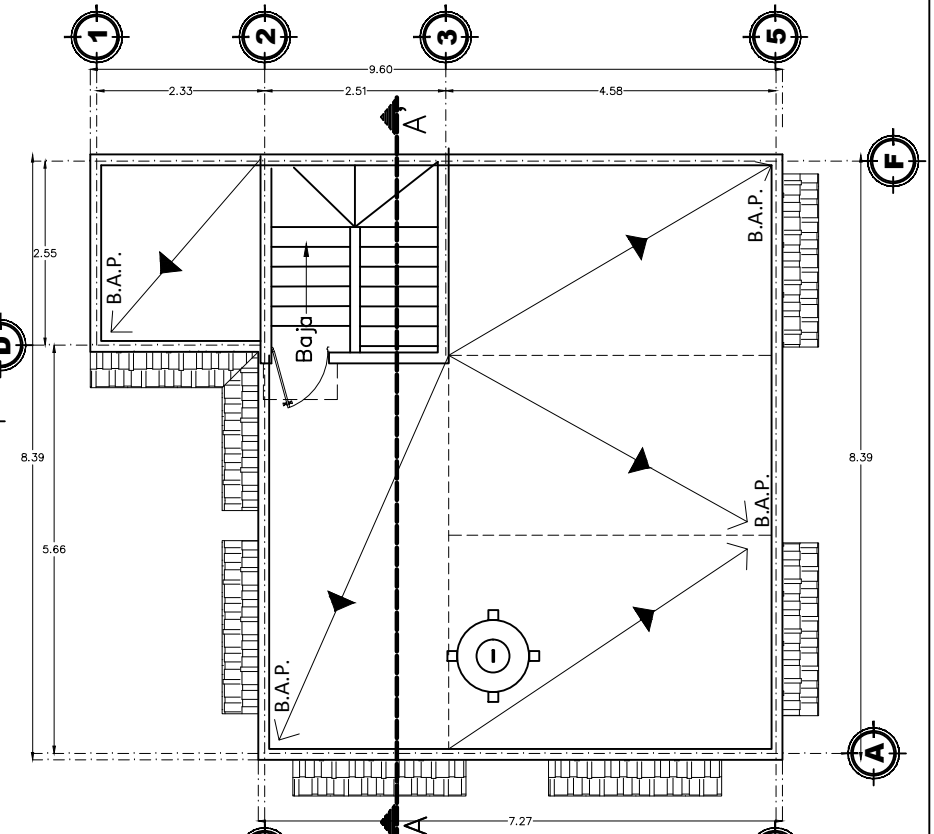

PLANTA BAJA

PRIMER NIVEL

AZOTEA

FACHADA FRONTAL

SECCIÓN A-A'

ASOCIACION DE INGENIEROS Y ARQUITECTOS DE COZUMEL, A. C.

PROGRAMA APOYO A LA VIVIENDA

PLANO:

PLANOS ARQUITECTONICOS

NOMBRE DEL PROYECTO:

Vivienda Progresiva

AUTOR DEL PROYECTO:

ARQ. FRANCISCO DIAZ ALLEN

FECHA:

MAYO/2011

ESCALA:

s/e

Proyecto:

CONSTRUMEL

ESCALA GRAFICA:

No. DE PROYECTO

2